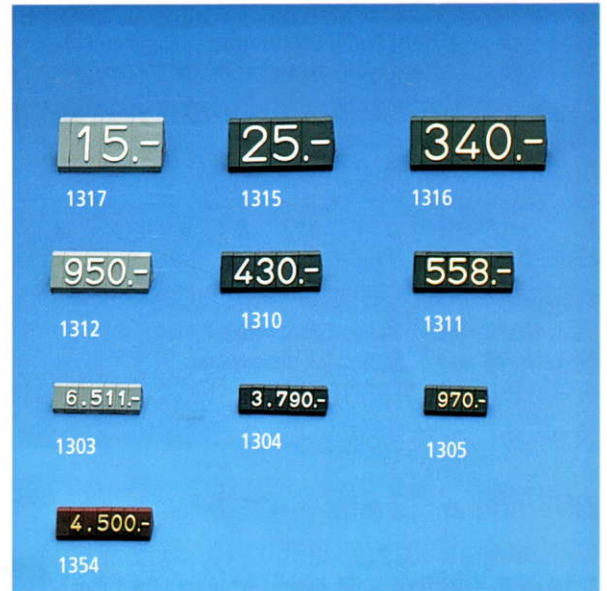

Preisschilder

Mini, Midi, Maxi

Reliefausführung

↑ Markierungsteil, rot, passend für
Compact maxi, 63 mm lang, Best.-Nr. 2567
Compact midi, 42 mm lang, Best.-Nr. 2553
Compact mini, 25 mm lang, Best.-Nr. 2539
passendes Leerplättchen mit Loch
erforderlich

Schriftleiste für Maxi
Adapter für
Doppelauszeichnungen
für alle Systeme erhältlich.

Preisklammer

Kassette Mini 4 mm hoch, Midi 6,3 mm hoch, Maxi 9,2 mm hoch.

Zubehörteile

↓ Ziffern Compact-mini

Preisziffern steckbar, farbig
und transparent
Größe 4 mm, 6 mm, 9 mm

↑ Preisziffern mit Ringhalter 2912 →

Ziffernhöhe 4 mm

Preisschildkassetten Best.-Nr.	Ziffernhöhe	Best.-Nr.	Ziffernhöhe
1303 mini Ziffern weiß, Grund grau	4 mm hoch	1305 mini Ziffern gold, Grund schwarz	4 mm hoch
1304 mini Ziffern weiß, Grund schwarz	4 mm hoch	1354 mini Ziffern gold, Grund rotbraun	4 mm hoch