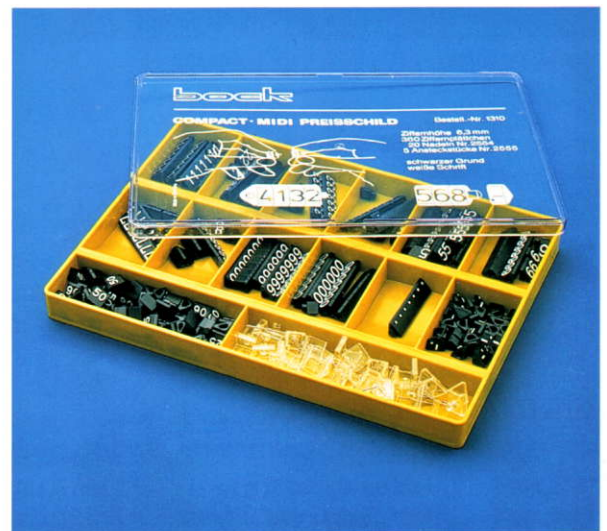

Preisschilder

Mini, Midi, Maxi

Reliefausführung

↑ Markierungsteil, rot, passend für
Compact maxi, 63 mm lang, Best.-Nr. 2567
Compact midi, 42 mm lang, Best.-Nr. 2553
Compact mini, 25 mm lang, Best.-Nr. 2539
passendes Leerplättchen mit Loch
erforderlich

Schriftleiste für Maxi
Adapter für
Doppelauszeichnungen
für alle Systeme erhältlich.

Preisklammer

Kassette Mini 4 mm hoch, Midi 6,3 mm hoch, Maxi 9,2 mm hoch.

Zubehörteile

↓ Ziffern Compact-mini

Preisziffern steckbar, farbig
und transparent
Größe 4 mm, 6 mm, 9 mm