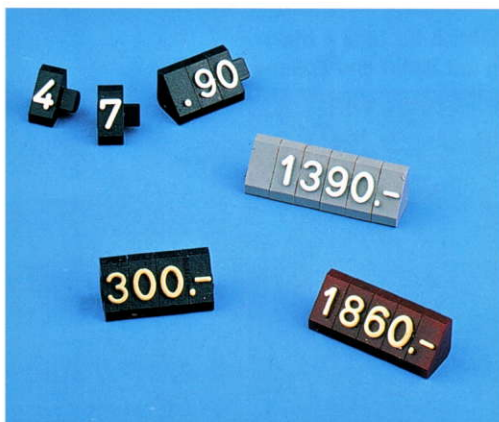

Preisschilder

Mini, Midi, Maxi

Reliefausführung

↑ Markierungsteil, rot, passend für
Compact maxi, 63 mm lang, Best.-Nr. 2567
Compact midi, 42 mm lang, Best.-Nr. 2553
Compact mini, 25 mm lang, Best.-Nr. 2539
passendes Leerplättchen mit Loch
erforderlich

Schriftleiste für Maxi
Adapter für
Doppelauszeichnungen
für alle Systeme erhältlich.

Preisklammer

Kassette Mini 4 mm hoch, Midi 6,3 mm hoch, Maxi 9,2 mm hoch.

Zubehörteile

↓ Ziffern Compact-mini

Preisziffern steckbar, farbig
und transparent
Größe 4 mm, 6 mm, 9 mm

↑ Preisziffern mit Ringhalter 2912 →

Ziffernhöhe 4 mm

Preisschildkassetten Best.-Nr.	Ziffernhöhe	Best.-Nr.	Ziffernhöhe
1303 mini Ziffern weiß, Grund grau	4 mm hoch	1305 mini Ziffern gold, Grund schwarz	4 mm hoch
1304 mini Ziffern weiß, Grund schwarz	4 mm hoch	1354 mini Ziffern gold, Grund rotbraun	4 mm hoch